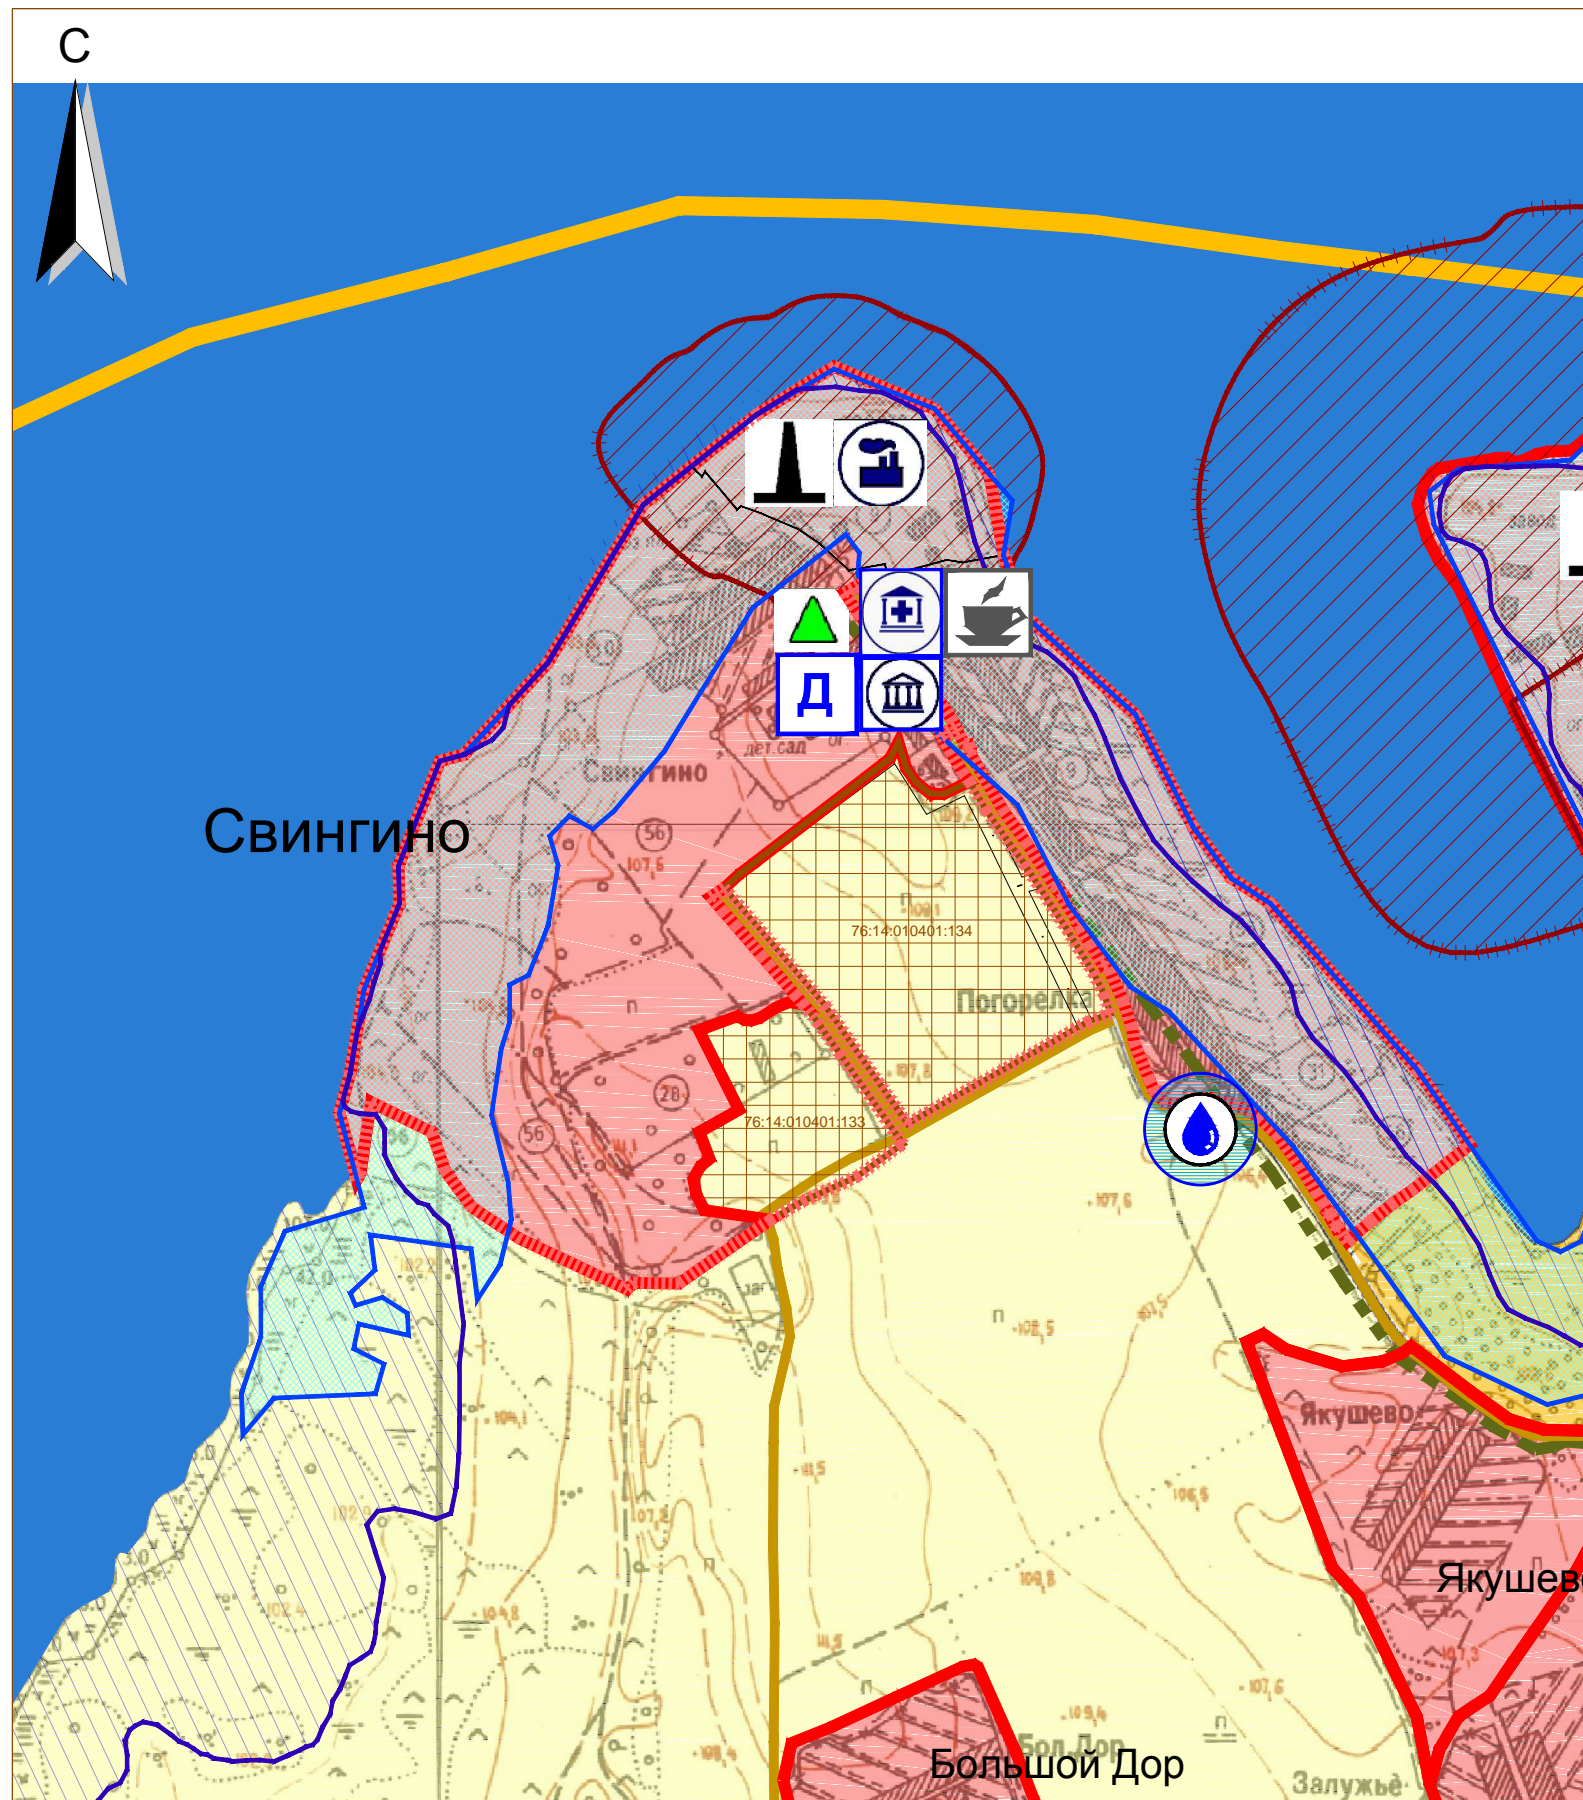

Генеральный план Судоверфского сельского поселения

Рыбинского муниципального района, Ярославской области.
(фрагмент карты в районе дер. Свингино).

Условные обозначения

- Граница Рыбинского муниципального района
- Граница сельского поселения
- Границы функциональных зон
- Границы населенных пунктов (существующие, планируемые)
- автомобильные дороги местного значения
- мосты
- межпоселковый газопровод
- газорегуляторный пункт
- отопительные котельные
- Детские дошкольные учреждения
- Объекты капитального строительства культурно-досугового назначения (клубы, библиотеки и др.)
- Объекты капитального строительства здравоохранения (больницы, поликлиники, ФАП, аптеки)
- Объекты капитального строительства торгового и коммунально бытового обслуживания
- объекты производственного назначения
- Основные водозаборные сооружения из подземных (артскважины) источников с зоной санитарной охраны 1 пояса
- Водоохранная зона;
- Зона затопления, территорий прилегающих к водохранилищу, затопляемых при уровнях воды, соответствующих форсированному подпорному уровню воды.
- СЗЗ от предприятий, сооружений, кладбищ, объектов складирования и захоронения отходов

Изменение площади земель дер. Свингино

Существующая площадь населенного пункта (га)	Планируемая площадь (га)	земли категории СХ назначения включаемые в границу населенного пункта (га)	Примечание
1	2	3	4
78,8217	98,4720	+5,389 +14,2613	кад. № 76:14:010401:133 кад. № 76:14:010401:134